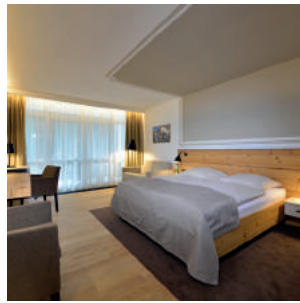

Wer in die Zugspitzregion kommt, ist von dieser traumhaften Landschaft begeistert. Sie gibt nicht nur den passenden Rahmen für eine herrliche Feier mit grandioser Aussicht, sondern bietet sich auch dazu an, entdeckt zu werden – mit einem passenden Rahmenprogramm für Sie, für Ihre Freunde, Familie oder für Ihre Kollegen und Mitarbeiter. Für außergewöhnliche Rahmenprogramme, z. B. auf der Zugspitze, arbeiten wir mit Partnern zusammen, die dafür sorgen, dass Ihr Fest ein wahrer Hochgenuss wird und mit allen Sinnen erlebt wird.

Und damit sich auch Ihre Gäste wohl fühlen, die für Ihre Feier von weit her angereist sind, stehen in unserem Hotel 135 Komfort- und Superiorzimmer für Alleinreisende, Paare oder auch Familien zur Verfügung, in denen Sie wunderbar und ruhig träumen. Für unsere Hochzeitspaare empfehlen wir unsere wunderschöne Maisonette-Suite mit einzigartigem Blick auf den Badersee und die Zugspitze.

Zwischendurch einmal durchatmen – auch das empfiehlt sich im Vorfeld oder auch nach einer glanzvollen Feier. Bei einer Wellnessbehandlung oder einem Besuch in unserer Sauna inklusive Zugspitzblick. Für eine schnelle Erfrischung sorgt unsere Eisgrotte mit echtem Schnee – auch im Sommer!

Wir freuen uns auf Ihren Besuch und die gemeinsame Planung sowie Ausrichtung Ihrer Feier!

Visitors to the Zugspitze region are enthralled by this beautiful landscape. Not only does it provide the perfect setting for wonderful celebrations with magnificent views, but it also lends itself well to discovery – with the perfect inclusive program for you, your friends, family or your colleagues and employees. For example, for exceptional programs on the Zugspitze, we work with partners who will make sure your party is a real treat to be experienced with all your senses.

And to make sure your guests, who've traveled long distances for your celebration, feel comfortable, our hotel is equipped with 135 comfort and superior rooms – providing accommodations for single travelers, couples, and families to peacefully dream the night away. For the wedding couple, we recommend our beautiful maisonette suite with its spectacular view of the Badersee and Zugspitze.

Before or even after a glamorous celebration, we recommend a little time out with a spa treatment or a visit to our sauna with a view of the Zugspitze. For a quick refresher, visit our ice grotto with real snow – even in the summer!

We look forward to your visit, and planning and organizing your celebration together with you!